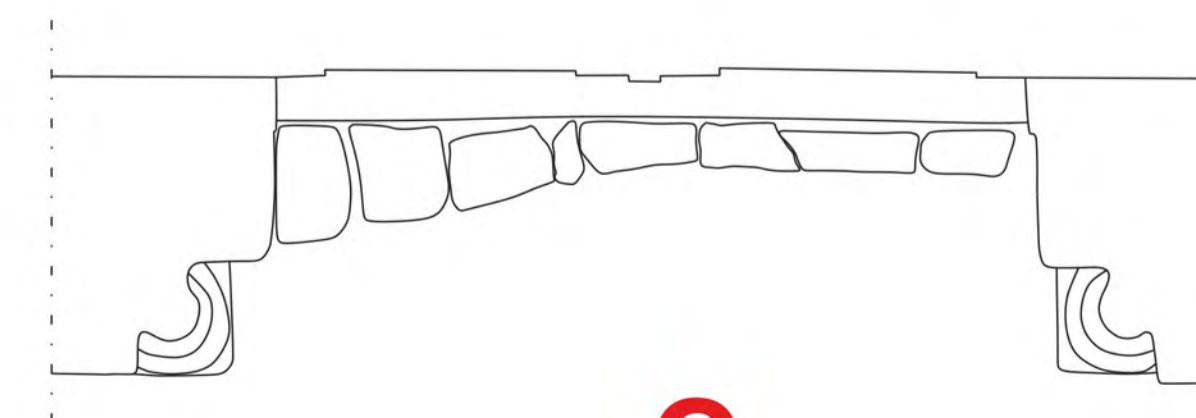

Nové Mesto nad Váhom
kostol Narodenia Panny Márie
portál - veža

?

Kuzmice - Vítkovice
kostol sv. Štefana kráľa
portál - pôvodný vstup

Klátova Nová Ves - Sádok
kostol Panny Márie kráľovnej anjelov
portál - veža